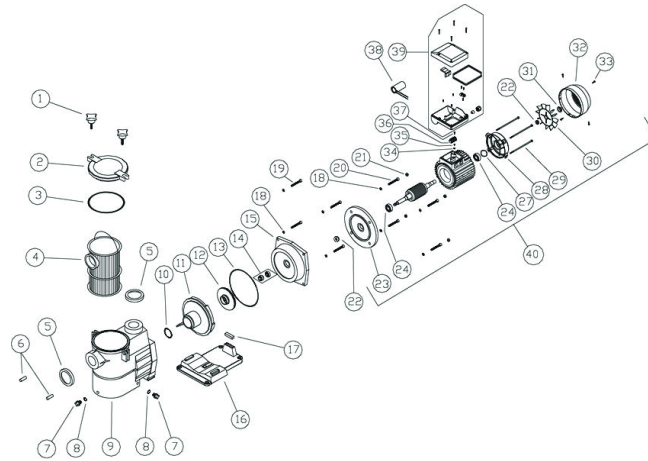

Modèle SE050M 050T 075M-T 100M-T 150M-T 200M-T 300M-T

POMPES

N°	Code	Désignation article	N°	Code	Désignation article
1	HD001000	Vis de Couvercle (Manette) PPE Europa-Discovery (ASTRALPOOL)	24	MT026010	Roulement 6205 PPE Europa. Niagara. Discovery. Cala. BCC. New BCC 2 à 3 CV (ASTRALPOOL)
4	HD011005	Anse de panier PPE Europa SE005 (ASTRALPOOL)	27	MT096000	Rondelle ondulée PPE Europa. Niagara. Discovery. BPF 0.5 à 1 CV - Mini Pump. New Mini Pump. Hermes. America 0.33 à 1.5 CV - MC. MS (ASTRALPOOL)
5	HD081000	Anneau Métallique PPE Europa-Discovery (ASTRALPOOL)	27	MT096005	Rondelle ondulée PPE Europa. Niagara. Discovery. Cala. BPF 1.5 CV (ASTRALPOOL)
6	HD026100	Goujon Basculant PPE Europa. Discovery. Atlas (ASTRALPOOL)	27	MT096010	Rondelle ondulée PPE Europa. Niagara. Discovery. BCC. New BCC 2 à 3 CV (ASTRALPOOL)
7	HD036000	Bouchon de vidange PPE (Europa. Discovery Mini Pump. Niagara. America. BPF. New Mini Pump. Cala. BCC. New BCC. MC. MS) (ASTRALPOOL)	28	MT016040	Couvercle Moteur PPE MEC71 (America 0.75 à 1.5 CV - Europa. Niagara. Discovery. BPF 0.5 à 1 CV - MC. MS) (ASTRALPOOL)
8	HD021100	Joint de bouchon de vidange PPE (ASTRALPOOL)	28	MT016070-V	Couvercle de moteur PPE H90 Europa. Niagara. Discovery. Cala. BCC. New BCC 2 à 3 CV - entraxe 154mm (ASTRALPOOL)
10	HD021040	Joint de Diffuseur PPE (Europa. Niagara. Discovery) 56x60x2 (ASTRALPOOL)	28	MT016055	Couvercle Moteur PPE (Europa. Niagara. Discovery. BPF) - 1.5 Cv (ASTRALPOOL) REMPLACE PAR MT016055-V
11	HD046010	Diffuseur PPE (Europa. Niagara. Discovery) (ASTRALPOOL)	29	MT101015	Tige PPE (Europa. Niagara. Discovery. America. BPF) - dim. 5x160 (ASTRALPOOL)
12	HD051045	Turbine PPE Europa 0.5 Cv - 2000R1213 (ASTRALPOOL)	29	MT101050	Tige PPE Europa. Niagara. Discovery. Cala. BCC. New BCC (ex.MT101030) M5x182 (ASTRALPOOL)
12	HD051075	Turbine PPE Europa - 1.5 Cv (ASTRALPOOL)	29	MT101005	Tige PPE (Europa. Niagara. Discovery) - 0.5 à 1 Cv (ASTRALPOOL)
12	HD051055	Turbine PPE Europa - 0.75 Cv (ASTRALPOOL)	30	MT086045	Ventilateur PPE (Europa-Niagara-Discovery-BPF 0.5 à 1 Cv - America 0.75 à 1.5 Cv - MC-100) (ASTRALPOOL)
12	HD051085	Turbine PPE Europa - 2 Cv (ASTRALPOOL)	30	MT086095	Ventilateur PPE Europa. Niagara. Discovery. Cala. BCC. New BCC - 2 à 3 CV (ASTRALPOOL)
12	HD051095	Turbine PPE Europa 3 Cv (ASTRALPOOL)	30	MT086090	Ventilateur PPE Europa. Niagara. Cala. Discovery. BPF - 1.5 CV (ASTRALPOOL)
12	HD051065	Turbine PPE Europa 1 Cv (ASTRALPOOL)	31	MT086105	Rondelle de Ventilateur 29 mm PPE Europa. Niagara. Discovery. Cala. BCC. New BCC 2 à 3 CV (ASTRALPOOL)
13	HD021065	Joint de corps PPE Europa - 4405010080 (ASTRALPOOL)	32	MT086060	Capot de Ventilateur PPE (Europa. Niagara. Discovery. BPF 0.5 à 1 CV - America 0.75 à 1.5 CV - MC. MS) (ASTRALPOOL)
14	HD056005	Garniture mécanique PPE (Europa. Discovery. Niagara. America. Cala. BPF. MC. MS) (ASTRALPOOL)	34	MT076000	Rondelle de prise de Terre PPE Mini Pump. Europa. Niagara. Discovery. America. BPF. New Mini Pump. Hermes. Cala. MC. MS. New BCC. BCC (ASTRALPOOL)
15	HD061015	Plateau d' Etanchéité PPE (Europa. Niagara. Discovery) 1.5 à 3 Cv entraxe 120-155 (ASTRALPOOL)	35	MT076005	Vis prise de Terre PPE Europa. Mini Pump. Niagara. Discovery. America. BPF. New Mini Pump. Hermes. Cala. MC. MS. New BCC. BCC (ASTRALPOOL)
15	HD061010	Plateau d' Etanchéité PPE (Europa. Niagara. Discovery) - 0.5 à 1 Cv (ASTRALPOOL)	36	MT081000	Bornier blanc AM pour PPE Mono (ASTRALPOOL)
16	HD066020	Pied de Pompe PPE (Europa-Niagara-Discovery 2 à 3 CV. New BCC) (ASTRALPOOL)	36	MT081020	Bornier blanc AM pour PPE Tri (ASTRALPOOL)
16	HD066000	Pied de Pompe PPE (New Mini Pump. America. Europa 0.5 à 1.5 CV - Discovery. Niagara 0.5 à 1 Cv) (ASTRALPOOL)	36	MT081035	Bornier noir NM pour PPE Mono 0.5 à 1CV (ASTRALPOOL)